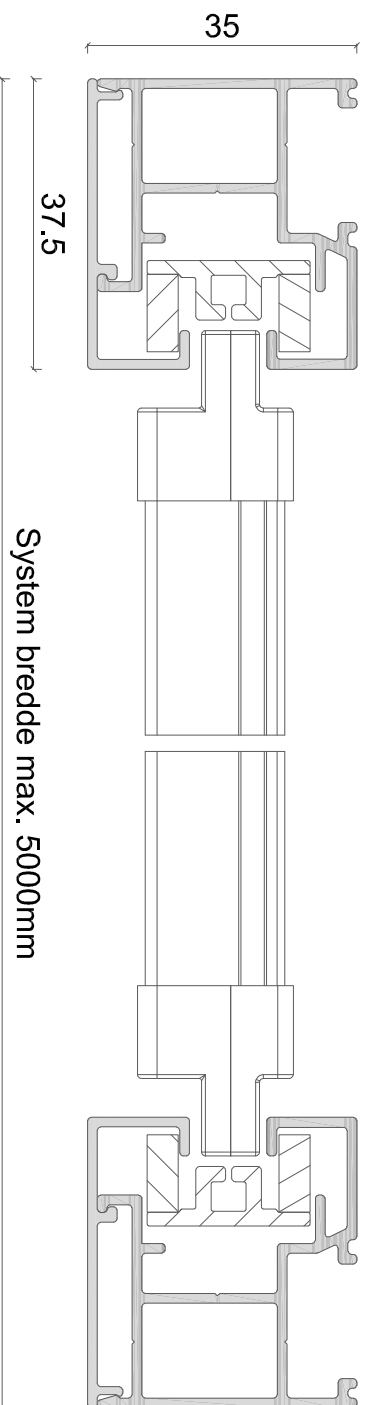

Sidestyk

EMNE: ZIP screen 95mm kassette 45 grd.

DATO: 16/11-2018

TEGN. NR.: 41.202

Alux A/S - Holmbladsvej 4-6 - 8600 Silkeborg
Tlf. +45 70 26 21 40 - www.alux.dk

Sidestyrt

EMNE: ZIP screen 105mm kassette 45 grd.

DATO: 16/11-2018

TEGN. NR.: 41.203

Alux A/S - Holmbladsvej 4-6 - 8600 Silkeborg
Tlf. +45 70 26 21 40 - www.alux.dk

Denne ALUX tegning er beskyttet af Lov om ophavsret og må ikke videregives til tredjemand uden forudgående aftale.

Sidestyk

EMNE: ZIP screen 125mm kassette 45 grd.

DATO: 16/11-2018

TEGN. NR.: 41.204

Alux A/S - Holmbladsvej 4-6 - 8600 Silkeborg

Tlf. +45 70 26 21 40 - www.alux.dk

Denne ALUX tegning er beskyttet af Lov om ophavsret og må ikke videregives til tredjemand uden forudgående aftale.

Sidestyр 25mm
standard

Tillægsprofil 2148

Tillægsprofil 2210

System bredde

System bredde

EMNE: ZIP screen 25mm sidestyр

DATO: 09/06-2020

TEGN. NR.: 41.302