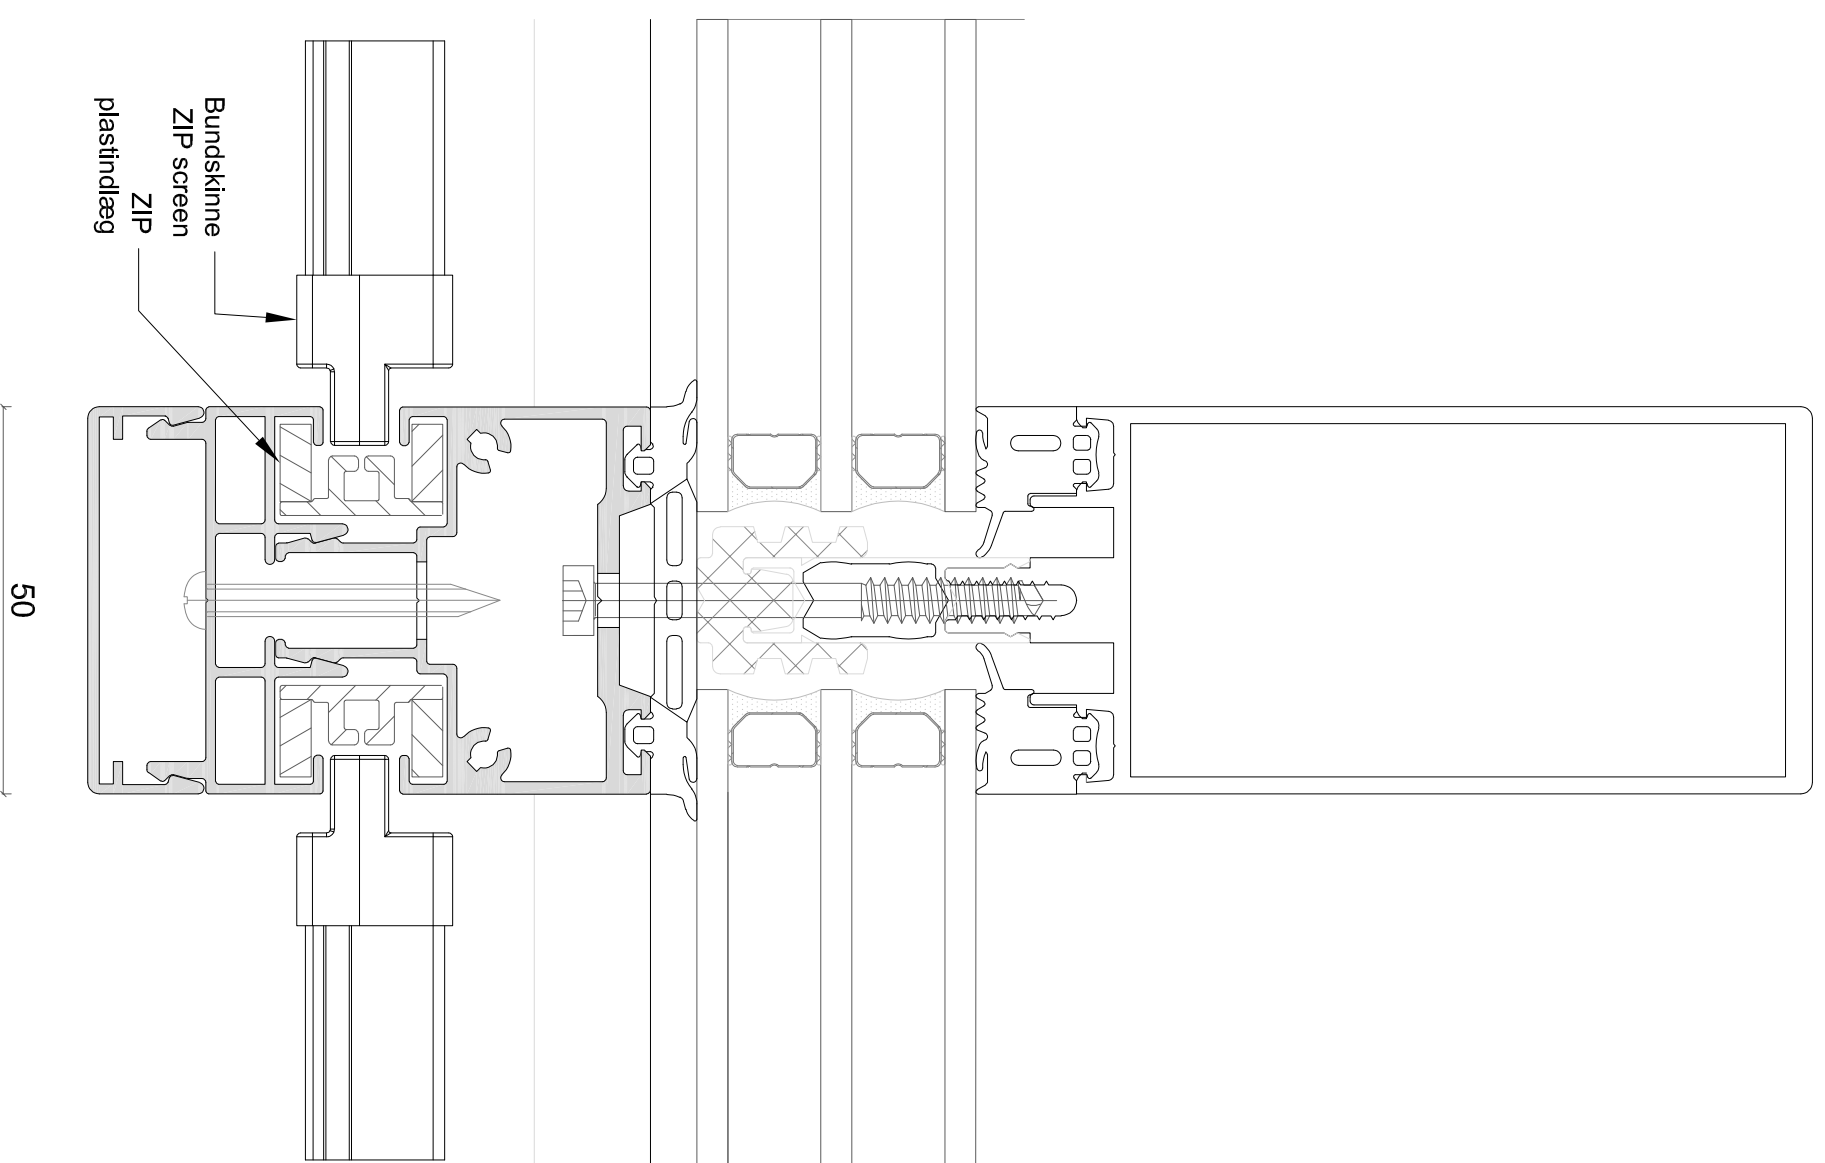

EMNE: ZIP screen integreret sidestyk type A

DATO: 16/11-2018

TEGN. NR.: 41.303

Alux A/S - Holmbladsvej 4-6 - 8600 Silkeborg

Tlf. +45 70 26 21 40 - www.alux.dk

Denne ALUX tegning er beskyttet af Lov om ophavsret og må ikke videregives til tredjemand uden forudgående aftale.