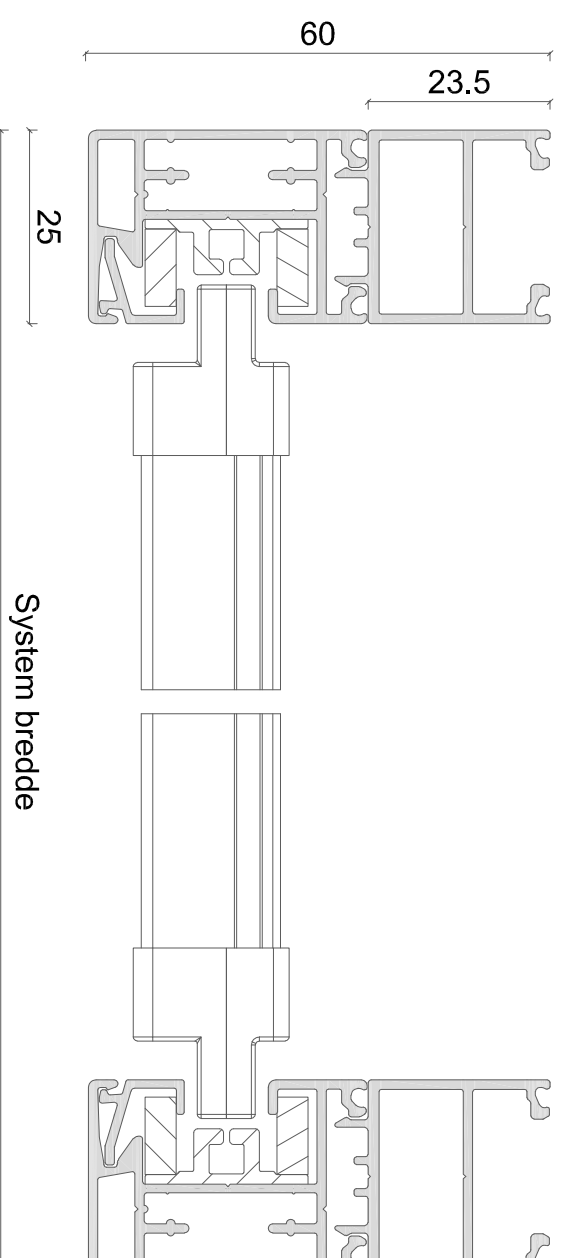

Sidestyk

EMNE: ZIP screen 125mm kassette 45 grd.

DATO: 16/11-2018

TEGN. NR.: 41.204

Alux A/S - Holmbladsvej 4-6 - 8600 Silkeborg

Tlf. +45 70 26 21 40 - www.alux.dk

Denne ALUX tegning er beskyttet af Lov om ophavsret og må ikke videregives til tredjemand uden forudgående aftale.

Sidestyr

EMNE: ZIP screen standard sidestyr

DATO: 16/11-2018

TEGN. NR.: 41.301

Alux A/S - Holmbladsvej 4-6 - 8600 Silkeborg

Tlf. +45 70 26 21 40 - www.alux.dk

Denne ALUX tegning er beskyttet af Lov om ophavsret og må ikke videregives til tredjemand uden forudgående aftale.

Sidestyр 25mm
standard

Tillægsprofil 2148

Tillægsprofil 2210

System bredde

System bredde

EMNE: ZIP screen 25mm sidestyр

DATO: 09/06-2020

TEGN. NR.: 41.302