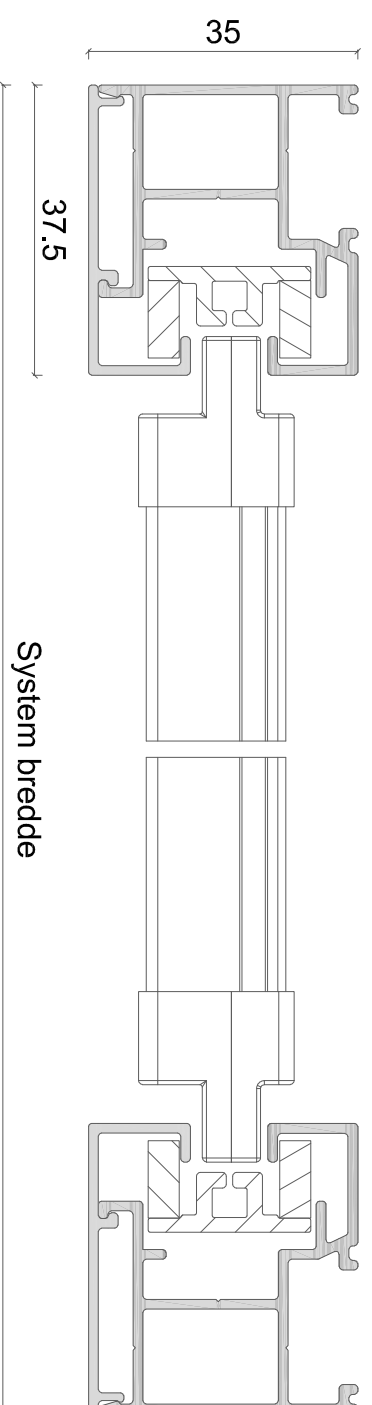

Sidestyk

EMNE: ZIP screen 95mm kassette 45 grd.

DATO: 16/11-2018

TEGN. NR.: 41.202

Alux A/S - Holmbladsvej 4-6 - 8600 Silkeborg
Tlf. +45 70 26 21 40 - www.alux.dk

Sidestyrt

EMNE: ZIP screen 105mm kassette 45 grd.

Sidestyk

EMNE: ZIP screen 125mm kassette 45 grd.

DATO: 16/11-2018

TEGN. NR.: 41.204

Alux A/S - Holmbladsvej 4-6 - 8600 Silkeborg

Tlf. +45 70 26 21 40 - www.alux.dk

Denne ALUX tegning er beskyttet af Lov om ophavsret og må ikke videregives til tredjemand uden forudgående aftale.

Sidestyr

EMNE: ZIP screen standard sidestyr

DATO: 16/11-2018

TEGN. NR.: 41.301

Alux A/S - Holmbladsvej 4-6 - 8600 Silkeborg

Tlf. +45 70 26 21 40 - www.alux.dk

Denne ALUX tegning er beskyttet af Lov om ophavsret og må ikke videregives til tredjemand uden forudgående aftale.

Sidestyр 25mm
standard

Tillægsprofil 2148

Tillægsprofil 2210

System bredde

System bredde

EMNE: ZIP screen 25mm sidestyр

DATO: 09/06-2020

TEGN. NR.: 41.302