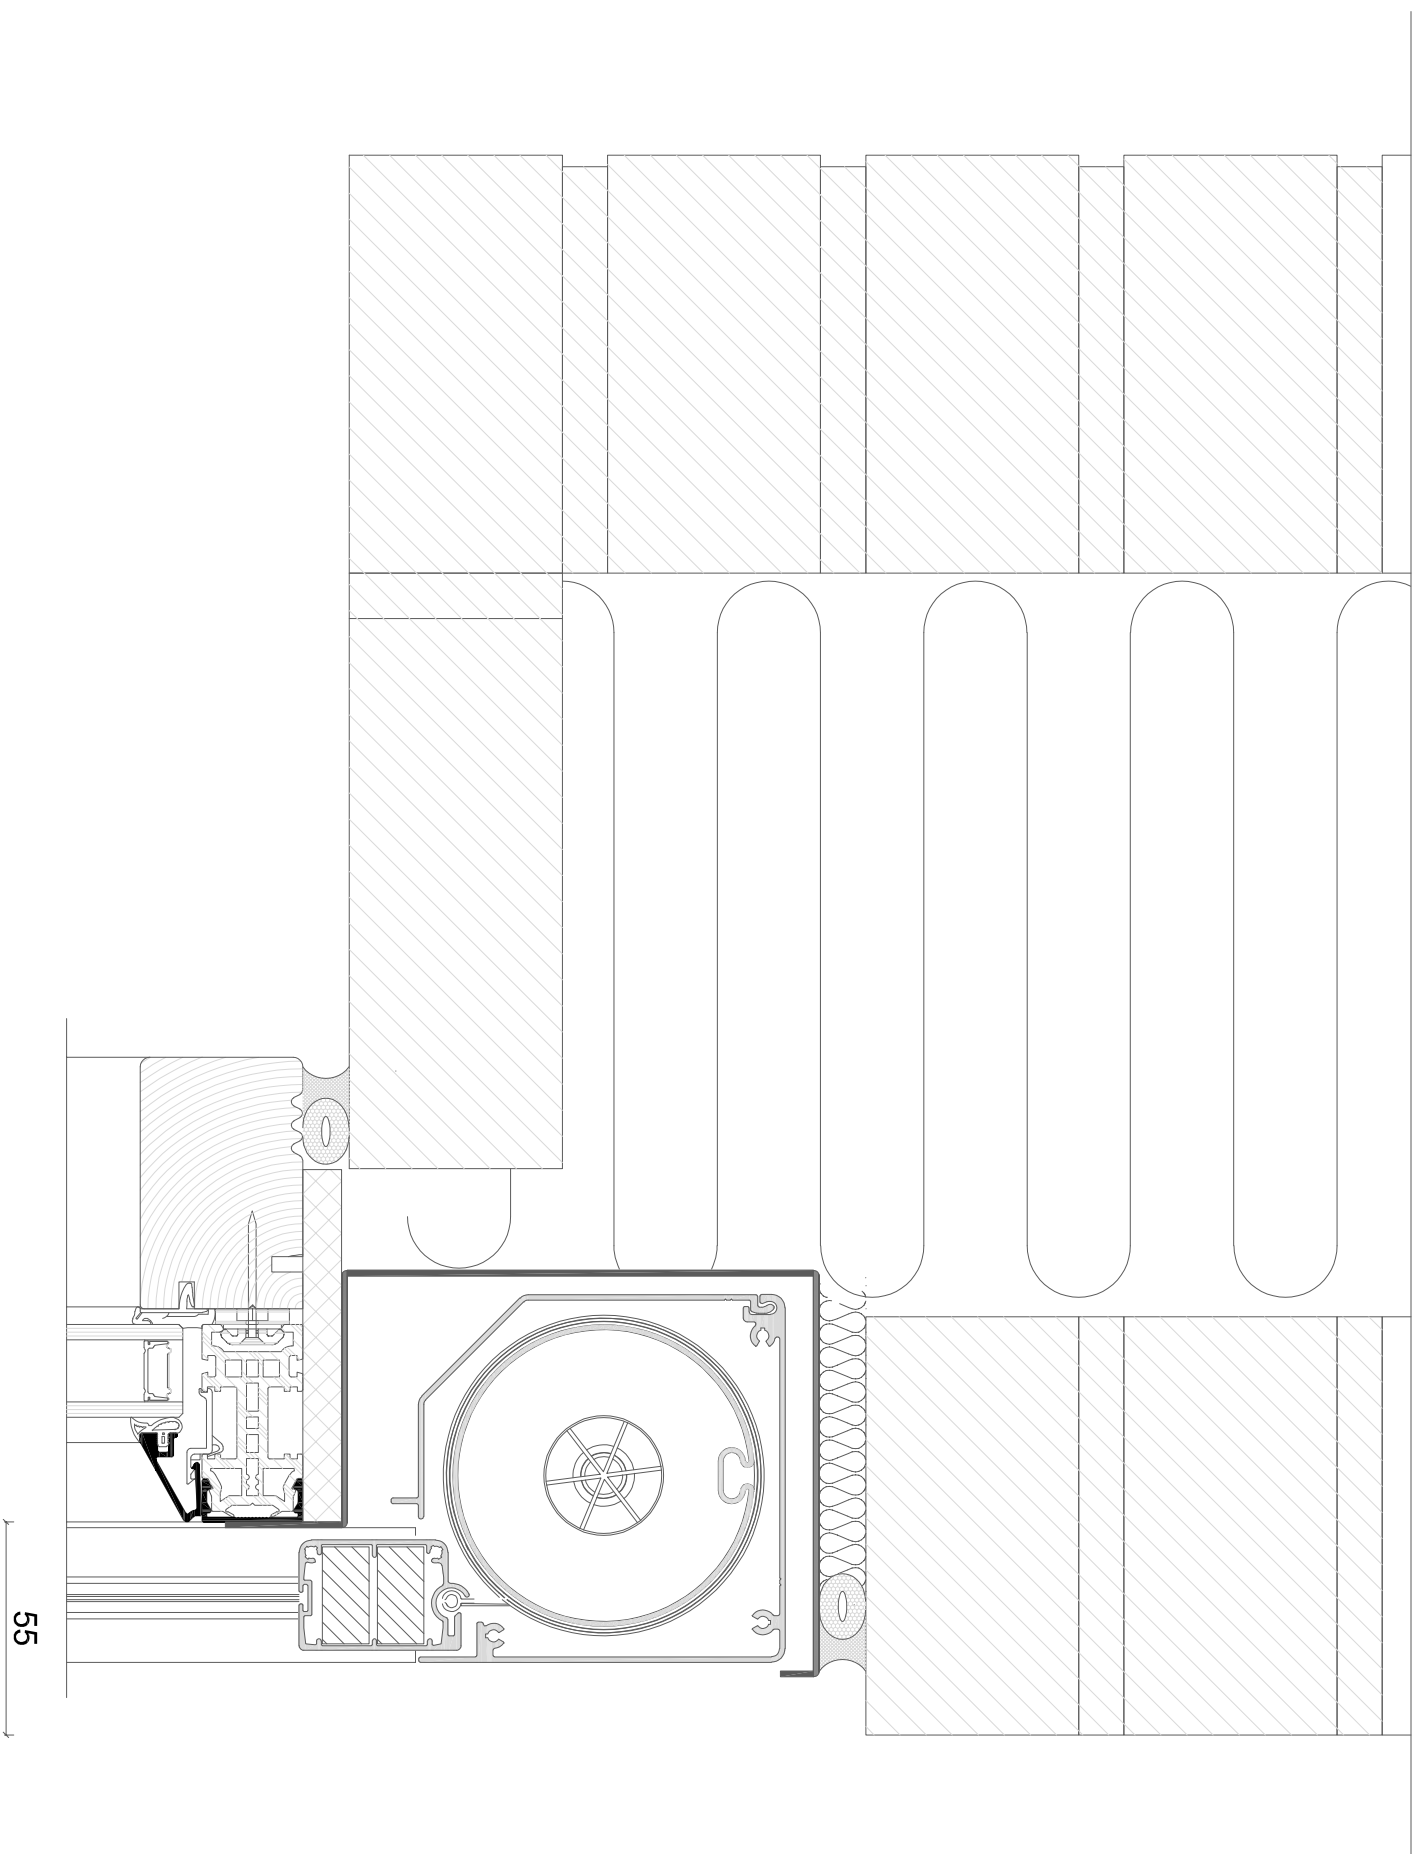

1:2

EMNE: ZIP screen 95mm kassette indbygget

DATO: 04/01-2019

TEGN. NR.: 41.601

Alux A/S - Holmbladsvej 4-6 - 8600 Silkeborg

Tlf. +45 70 26 21 40 - www.alux.dk

Denne ALUX tegning er beskyttet af Lov om ophavsret og må ikke videregives til tredjemand uden forudgående aftale.