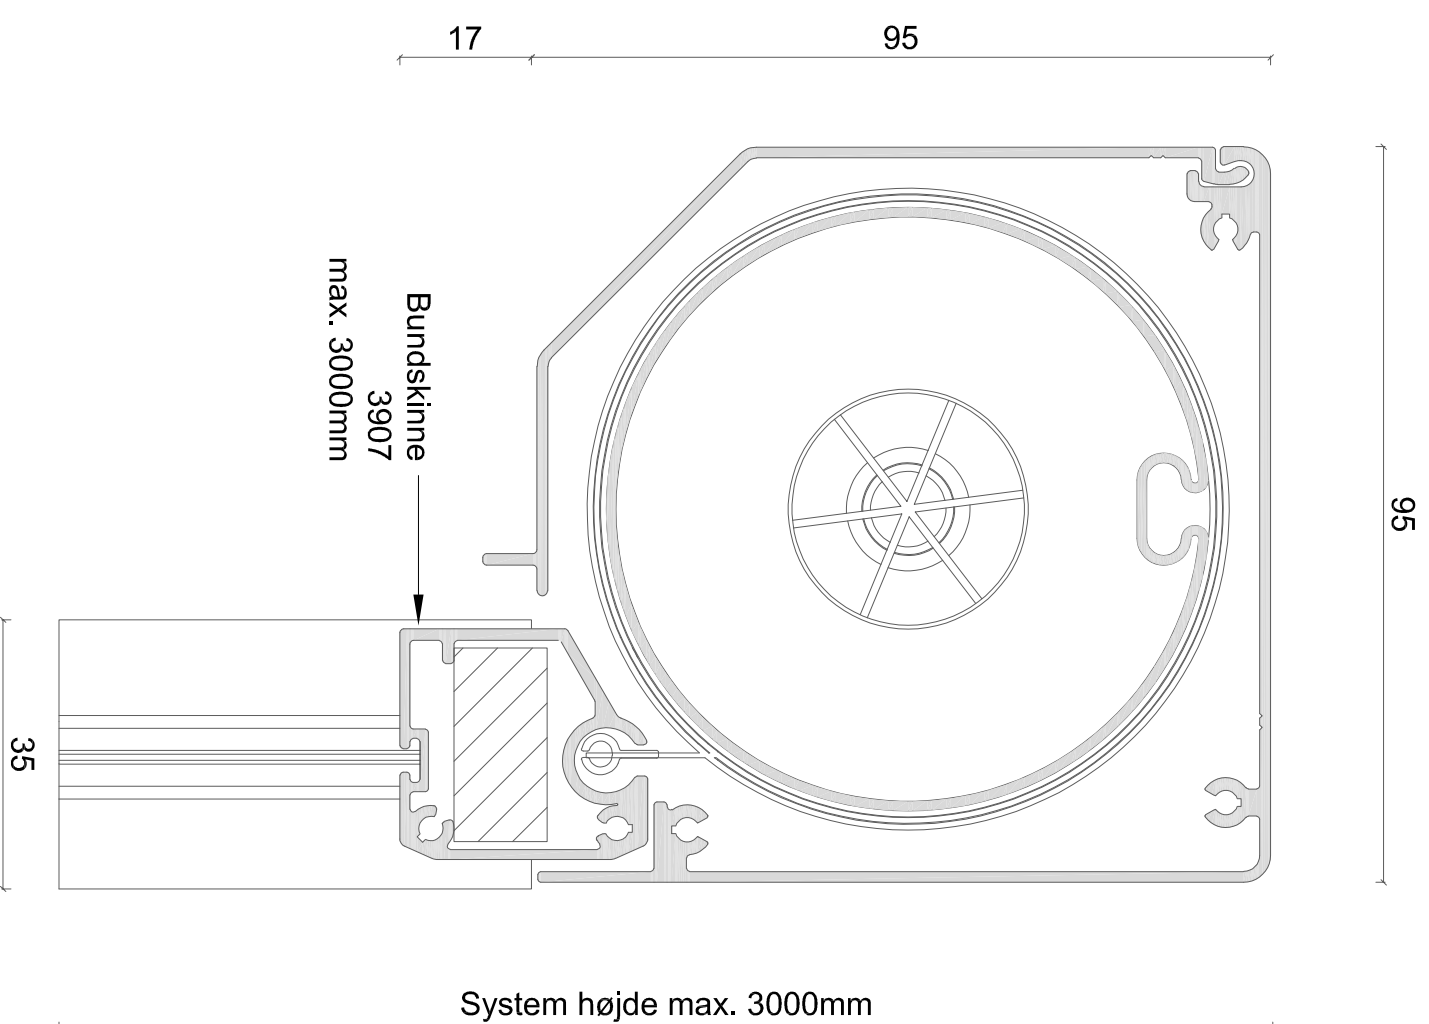

Sidestyk

EMNE: ZIP screen 95mm kassette 45 grd.

DATO: 16/11-2018

TEGN. NR.: 41.202

Alux A/S - Holmbladsvej 4-6 - 8600 Silkeborg
Tlf. +45 70 26 21 40 - www.alux.dk

Sidestyrt

EMNE: ZIP screen 105mm kassette 45 grd.