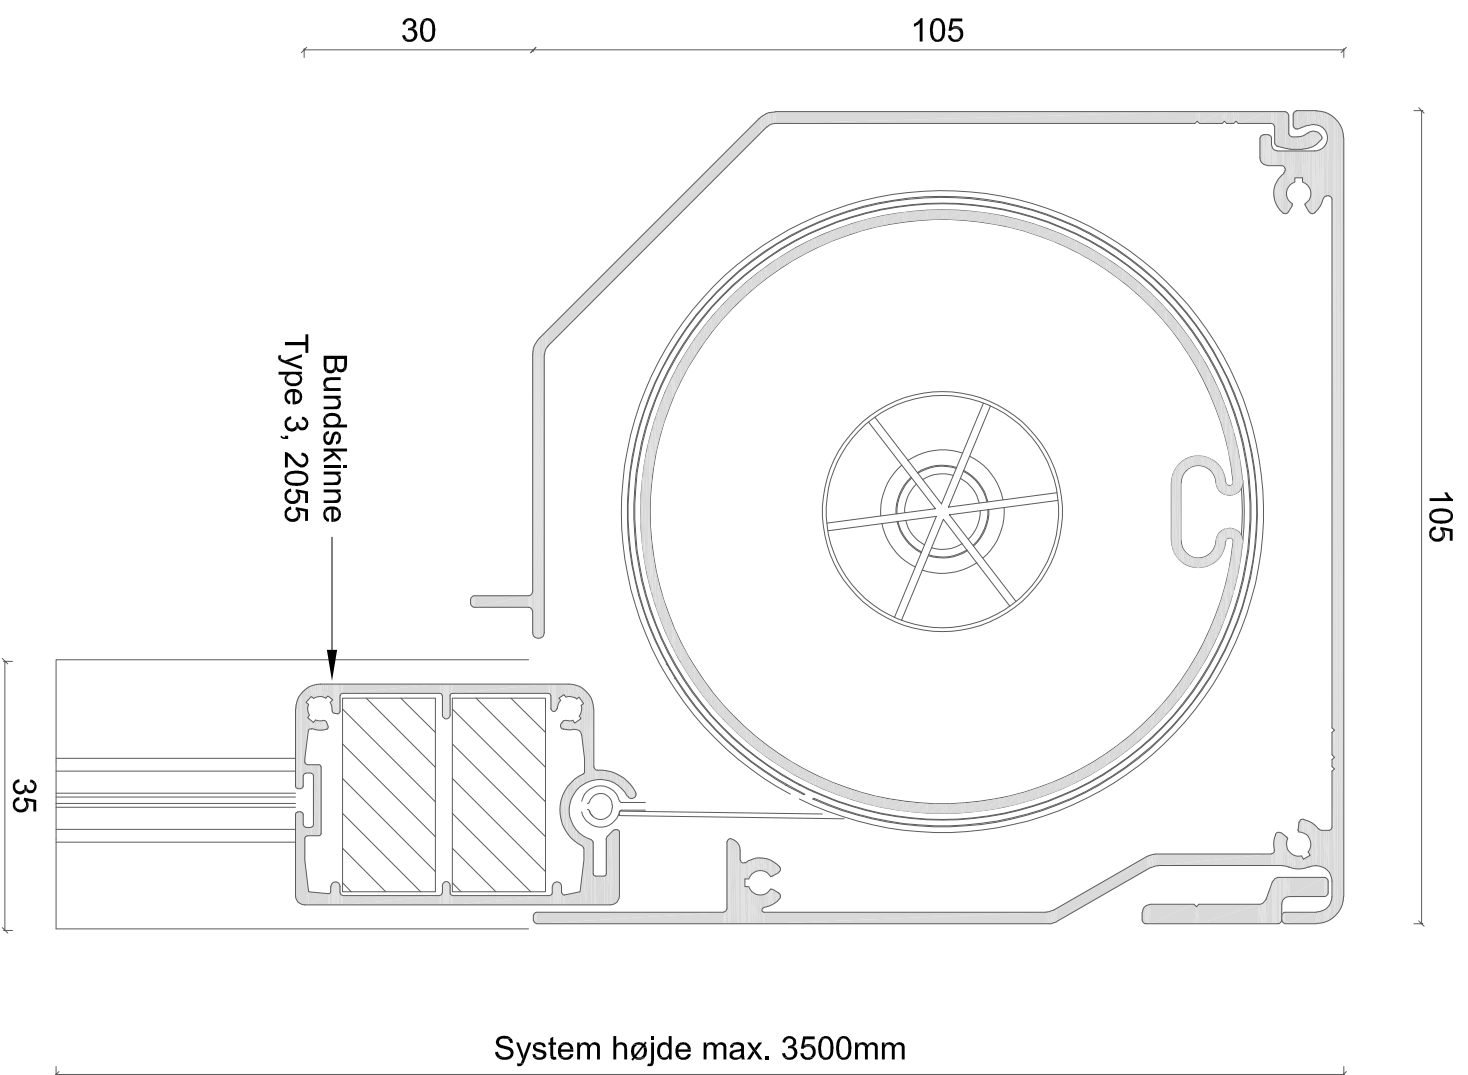

Sidestyk

EMNE: ZIP screen 95mm kassette 45 grd.

DATO: 16/11-2018

TEGN. NR.: 41.202

Alux A/S - Holmbladsvej 4-6 - 8600 Silkeborg
Tlf. +45 70 26 21 40 - www.alux.dk

Sidestyrt

EMNE: ZIP screen 105mm kassette 45 grd.