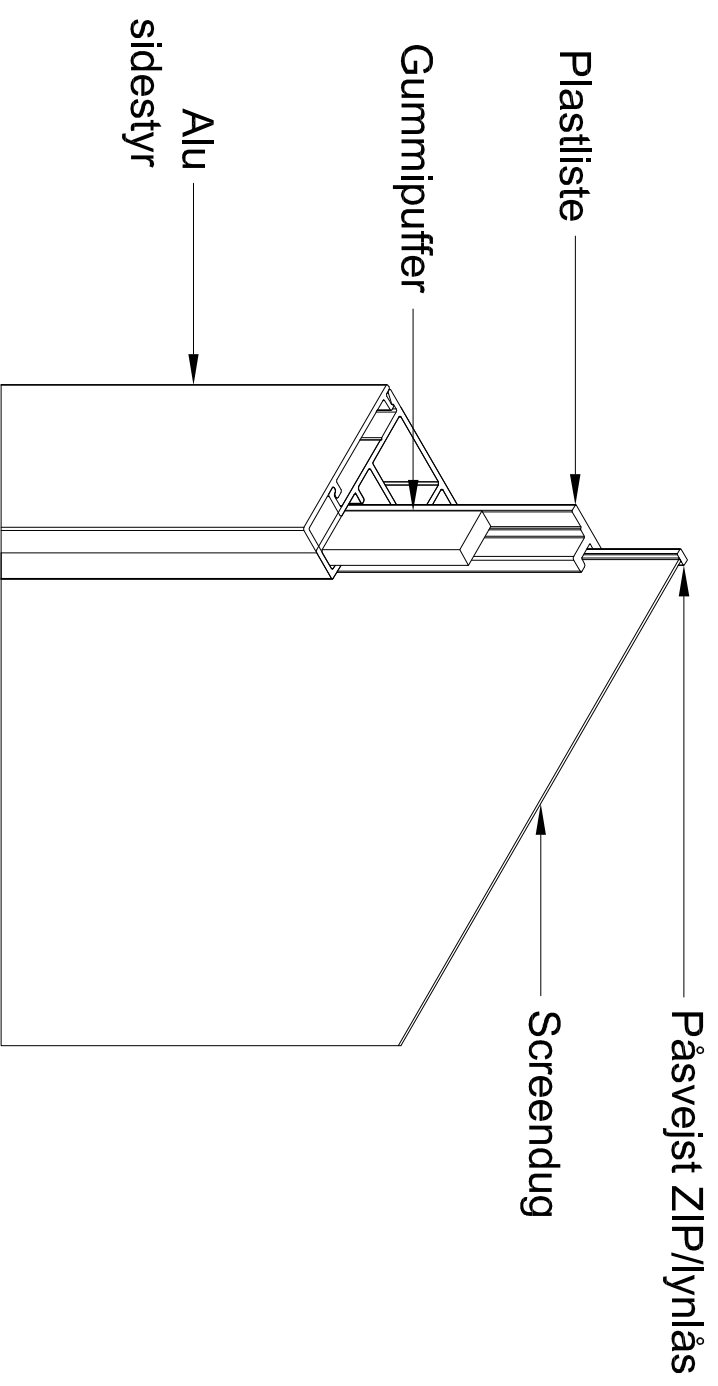

Sidestyr

EMNE: ZIP screen sidestyr 2100

DATO: 11/01-2021

TEGN. NR.: 41.305

Alux A/S - Holmbladsvej 4-6 - 8600 Silkeborg

Tlf. +45 70 26 21 40 - www.alux.dk

Denne ALUX tegning er beskyttet af Lov om ophavsret og må ikke videregives til tredjemand uden forudgående aftale.

EMNE: ZIP SCREEN PRINCIP

DATO: 16/11-2018

TEGN. NR.: 41.401

Alux A/S - Holmbladsvej 4-6 - 8600 Silkeborg
Tlf. +45 70 26 21 40 - www.alux.dk

ALUX
Sun & Safe Systems

Denne ALUX tegning er beskyttet af Lov om ophavsret og må ikke videregives til tredjemand uden forudgående aftale.