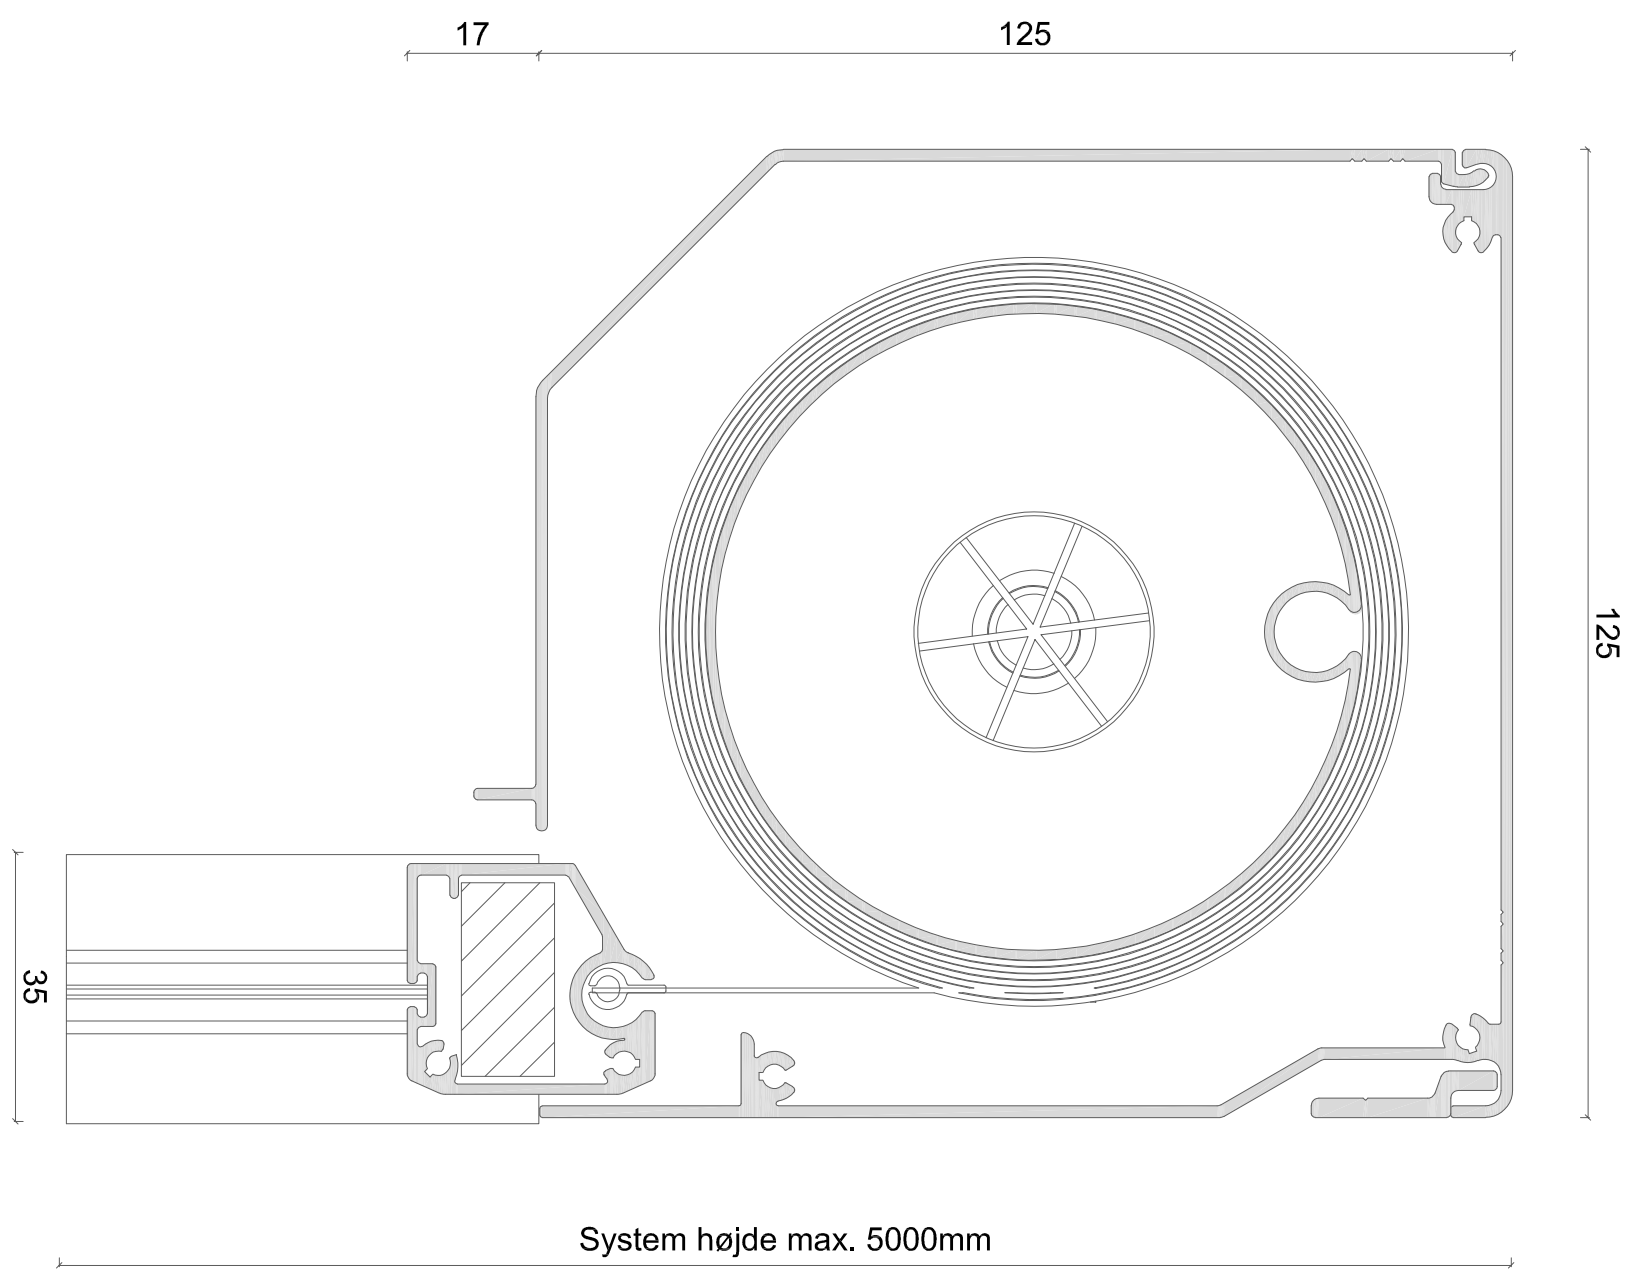

Sidestyk

EMNE: ZIP screen 125mm kassette 45 grd.

DATO: 16/11-2018

TEGN. NR.: 41.204

Alux A/S - Holmbladsvej 4-6 - 8600 Silkeborg

Tlf. +45 70 26 21 40 - www.alux.dk

Denne ALUX tegning er beskyttet af Lov om ophavsret og må ikke videregives til tredjemand uden forudgående aftale.