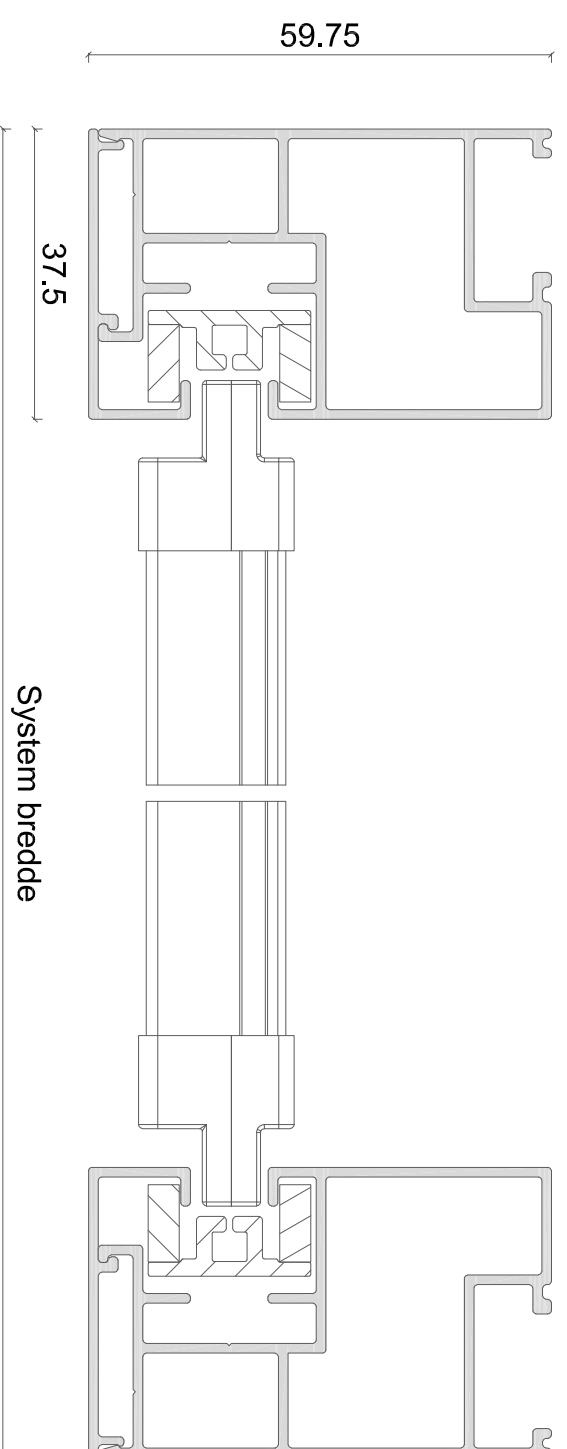

Sidestyр 25mm
standard

Tillægsprofil 2148

Tillægsprofil 2210

System bredde

System bredde

EMNE: ZIP screen 25mm sidestyр

DATO: 09/06-2020

TEGN. NR.: 41.302

Denne ALUX tegning er beskyttet af Lov om ophavsret og må ikke videregives til tredjemand uden forudgående aftale.

EMNE: ZIP screen integreret sidestykke type B

DATO: 16/11-2018

TEGN. NR.: 41.304

Alux A/S - Holmbladsvej 4-6 - 8600 Silkeborg
Tlf. +45 70 26 21 40 - www.alux.dk

Sidestyr

EMNE: ZIP screen sidestyr 2100

DATO: 11/01-2021

TEGN. NR.: 41.305

Alux A/S - Holmbladsvej 4-6 - 8600 Silkeborg

Tlf. +45 70 26 21 40 - www.alux.dk

Denne ALUX tegning er beskyttet af Lov om ophavsret og må ikke videregives til tredjemand uden forudgående aftale.