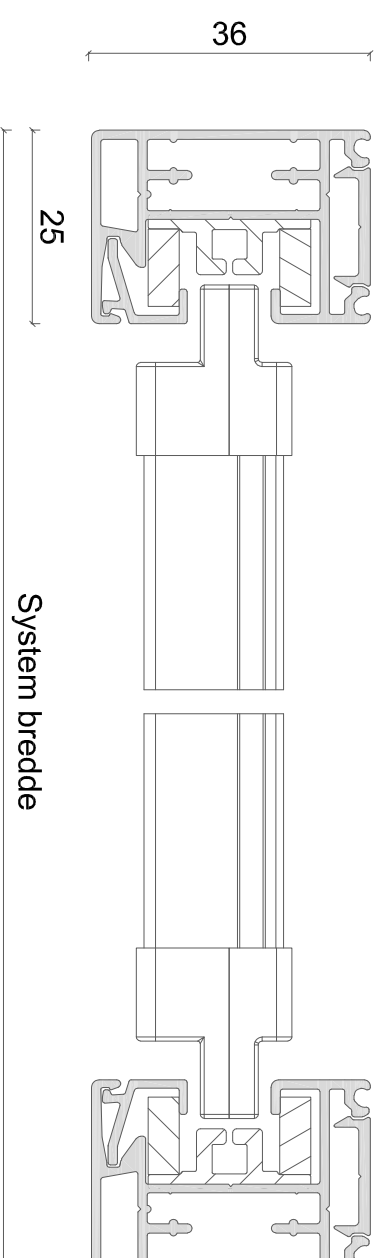

Sidestyk

EMNE: ZIP screen 125mm kassette 45 grd.

DATO: 16/11-2018

TEGN. NR.: 41.204

Alux A/S - Holmbladsvej 4-6 - 8600 Silkeborg

Tlf. +45 70 26 21 40 - www.alux.dk

Denne ALUX tegning er beskyttet af Lov om ophavsret og må ikke videregives til tredjemand uden forudgående aftale.

Sidestyr

EMNE: ZIP screen standard sidestyr

DATO: 16/11-2018

TEGN. NR.: 41.301

Alux A/S - Holmbladsvej 4-6 - 8600 Silkeborg

Tlf. +45 70 26 21 40 - www.alux.dk

Denne ALUX tegning er beskyttet af Lov om ophavsret og må ikke videregives til tredjemand uden forudgående aftale.

Sidestyр 25mm
standard

Tillægsprofil 2148

Tillægsprofil 2210

System bredde

System bredde

EMNE: ZIP screen 25mm sidestyр

DATO: 09/06-2020

TEGN. NR.: 41.302