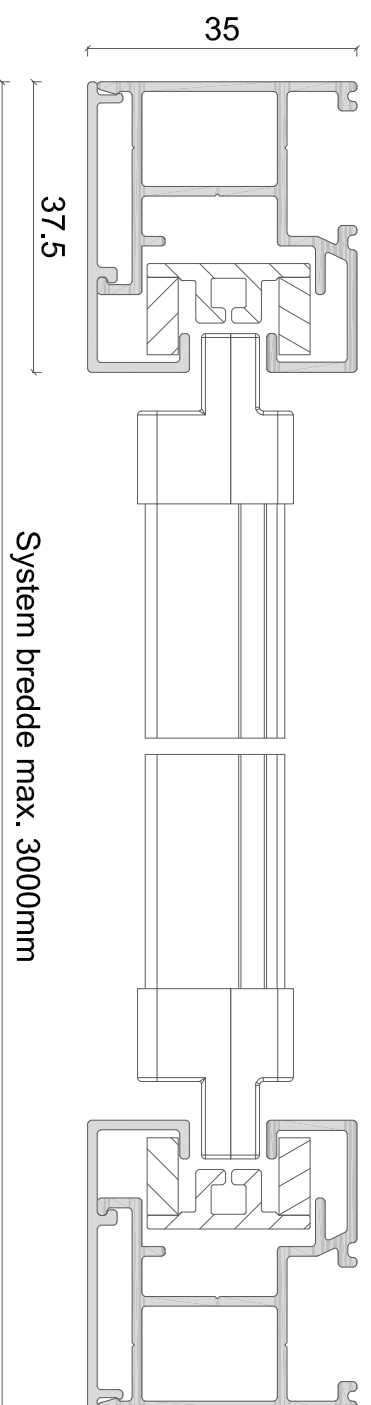

Sidestyk

EMNE: ZIP screen 85mm kassette 45 grd.

DATO: 16/11-2018

TEGN. NR.: 41.201

Alux A/S - Holmbladsvej 4-6 - 8600 Silkeborg
Tlf. +45 70 26 21 40 - www.alux.dk

ALUX
Sun & Safe Systems

Denne ALUX tegning er beskyttet af Lov om ophavsret og må ikke videregives til tredjemand uden forudgående aftale.

Sidestyk

EMNE: ZIP screen 95mm kassette 45 grd.

DATO: 16/11-2018

TEGN. NR.: 41.202

Alux A/S - Holmbladsvej 4-6 - 8600 Silkeborg
Tlf. +45 70 26 21 40 - www.alux.dk

Sidestyrt

EMNE: ZIP screen 105mm kassette 45 grd.