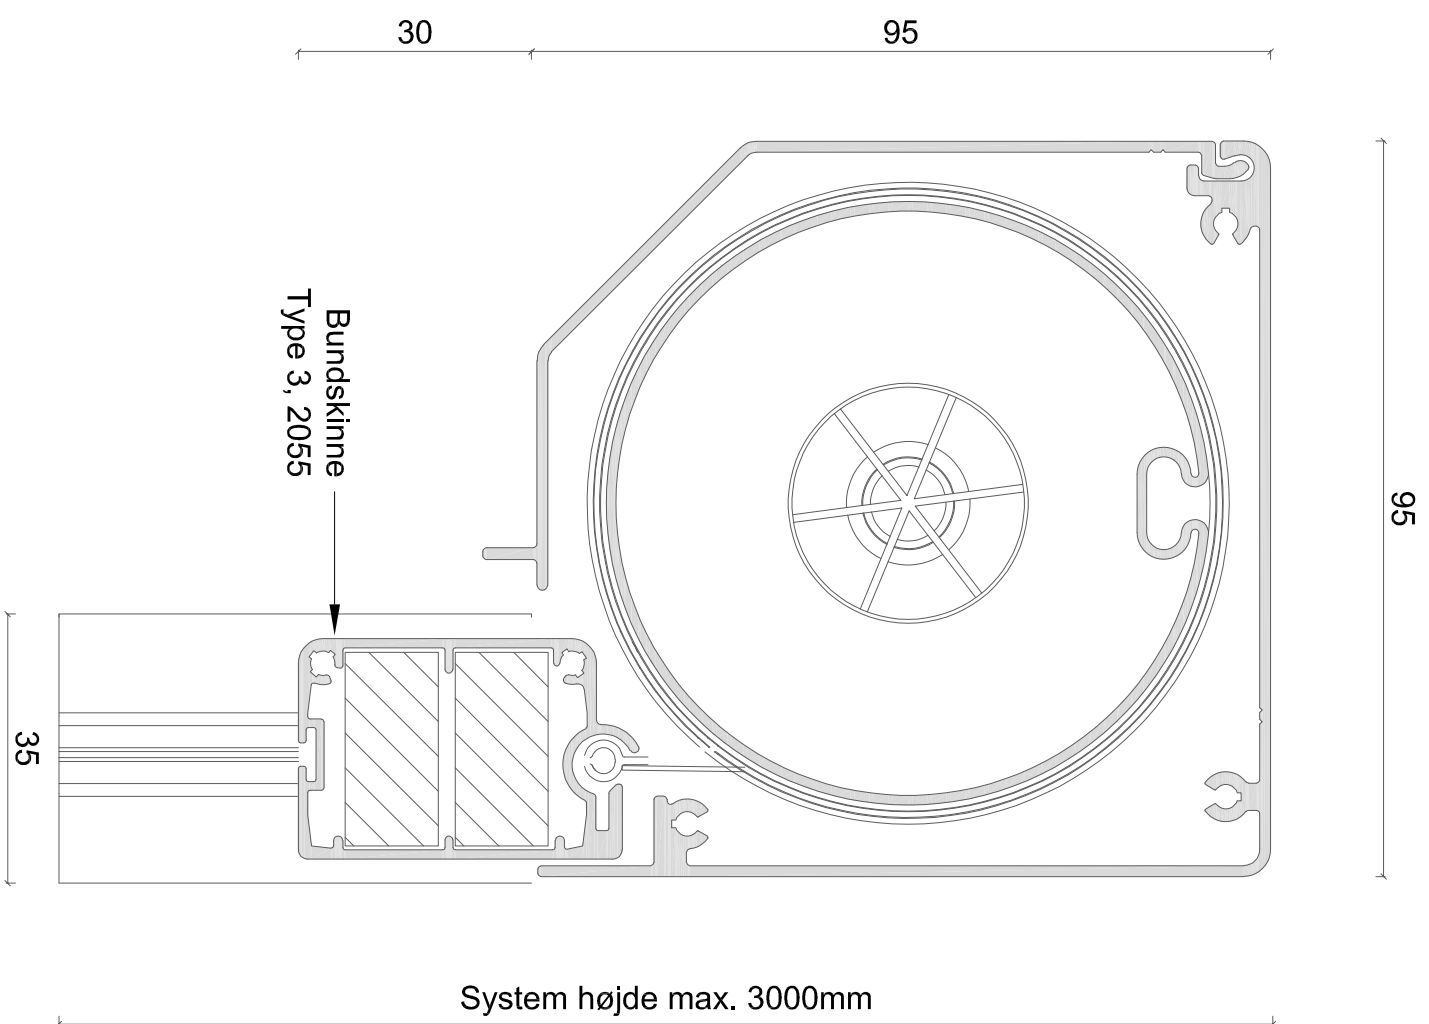

Sidestyk

EMNE: ZIP screen 95mm kassette 45 grd.

DATO: 16/11-2018

TEGN. NR.: 41.202

Alux A/S - Holmbladsvej 4-6 - 8600 Silkeborg
Tlf. +45 70 26 21 40 - www.alux.dk

Sidestyrt

EMNE: ZIP screen 105mm kassette 45 grd.