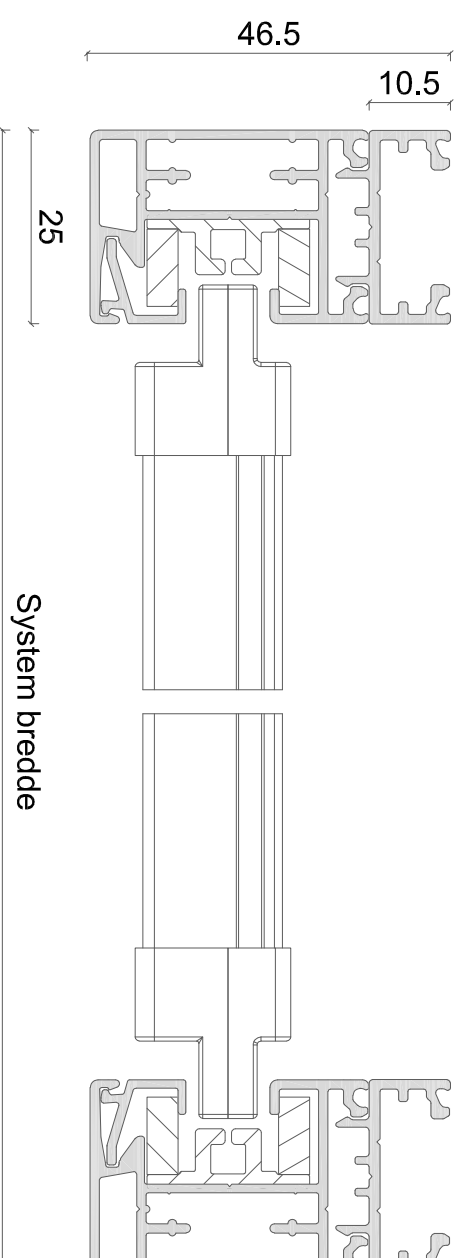

Sidestyk

EMNE: ZIP screen 125mm kassette 45 grd.

DATO: 16/11-2018

TEGN. NR.: 41.204

Alux A/S - Holmbladsvej 4-6 - 8600 Silkeborg

Tlf. +45 70 26 21 40 - www.alux.dk

Denne ALUX tegning er beskyttet af Lov om ophavsret og må ikke videregives til tredjemand uden forudgående aftale.

Sidestyr

EMNE: ZIP screen standard sidestyr

DATO: 16/11-2018

TEGN. NR.: 41.301

Alux A/S - Holmbladsvej 4-6 - 8600 Silkeborg

Tlf. +45 70 26 21 40 - www.alux.dk

Denne ALUX tegning er beskyttet af Lov om ophavsret og må ikke videregives til tredjemand uden forudgående aftale.

Sidestyр 25mm
standard

Tillægsprofil 2148

Tillægsprofil 2210

System bredde

System bredde

EMNE: ZIP screen 25mm sidestyр

DATO: 09/06-2020

TEGN. NR.: 41.302