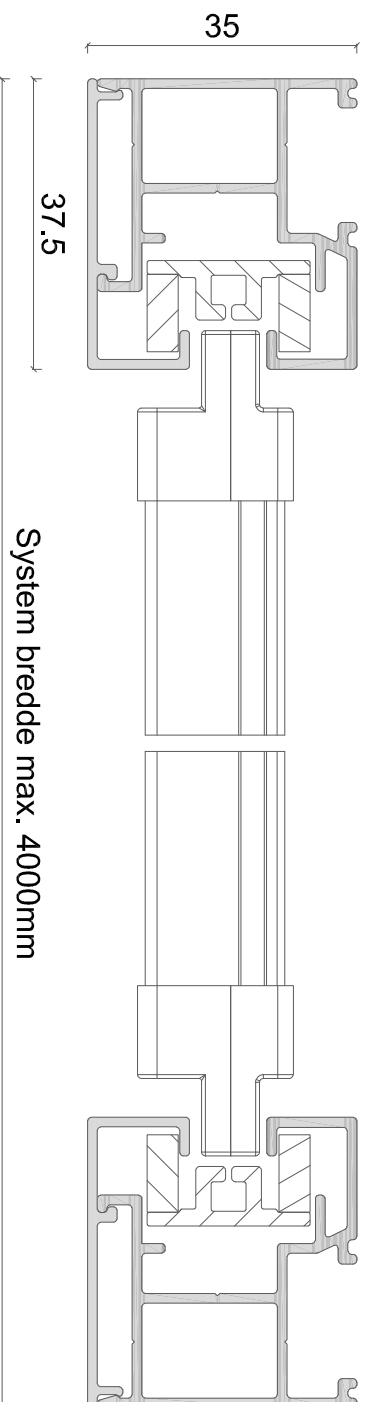

Sidestyk

EMNE: ZIP screen 85mm kassette 45 grd.

DATO: 16/11-2018

TEGN. NR.: 41.201

Alux A/S - Holmbladsvej 4-6 - 8600 Silkeborg
Tlf. +45 70 26 21 40 - www.alux.dk

ALUX
Sun & Safe Systems

Denne ALUX tegning er beskyttet af Lov om ophavsret og må ikke videregives til tredjemand uden forudgående aftale.

Sidestyk

EMNE: ZIP screen 95mm kassette 45 grd.

DATO: 16/11-2018

TEGN. NR.: 41.202

Alux A/S - Holmbladsvej 4-6 - 8600 Silkeborg
Tlf. +45 70 26 21 40 - www.alux.dk

Sidestyrt

EMNE: ZIP screen 105mm kassette 45 grd.

Sidestyk

EMNE: ZIP screen 125mm kassette 45 grd.

DATO: 16/11-2018

TEGN. NR.: 41.204

Alux A/S - Holmbladsvej 4-6 - 8600 Silkeborg

Tlf. +45 70 26 21 40 - www.alux.dk

Denne ALUX tegning er beskyttet af Lov om ophavsret og må ikke videregives til tredjemand uden forudgående aftale.

Sidestyр 25mm
standard

Tillægsprofil 2148

Tillægsprofil 2210

System bredde

System bredde

EMNE: ZIP screen 25mm sidestyр

DATO: 09/06-2020

TEGN. NR.: 41.302