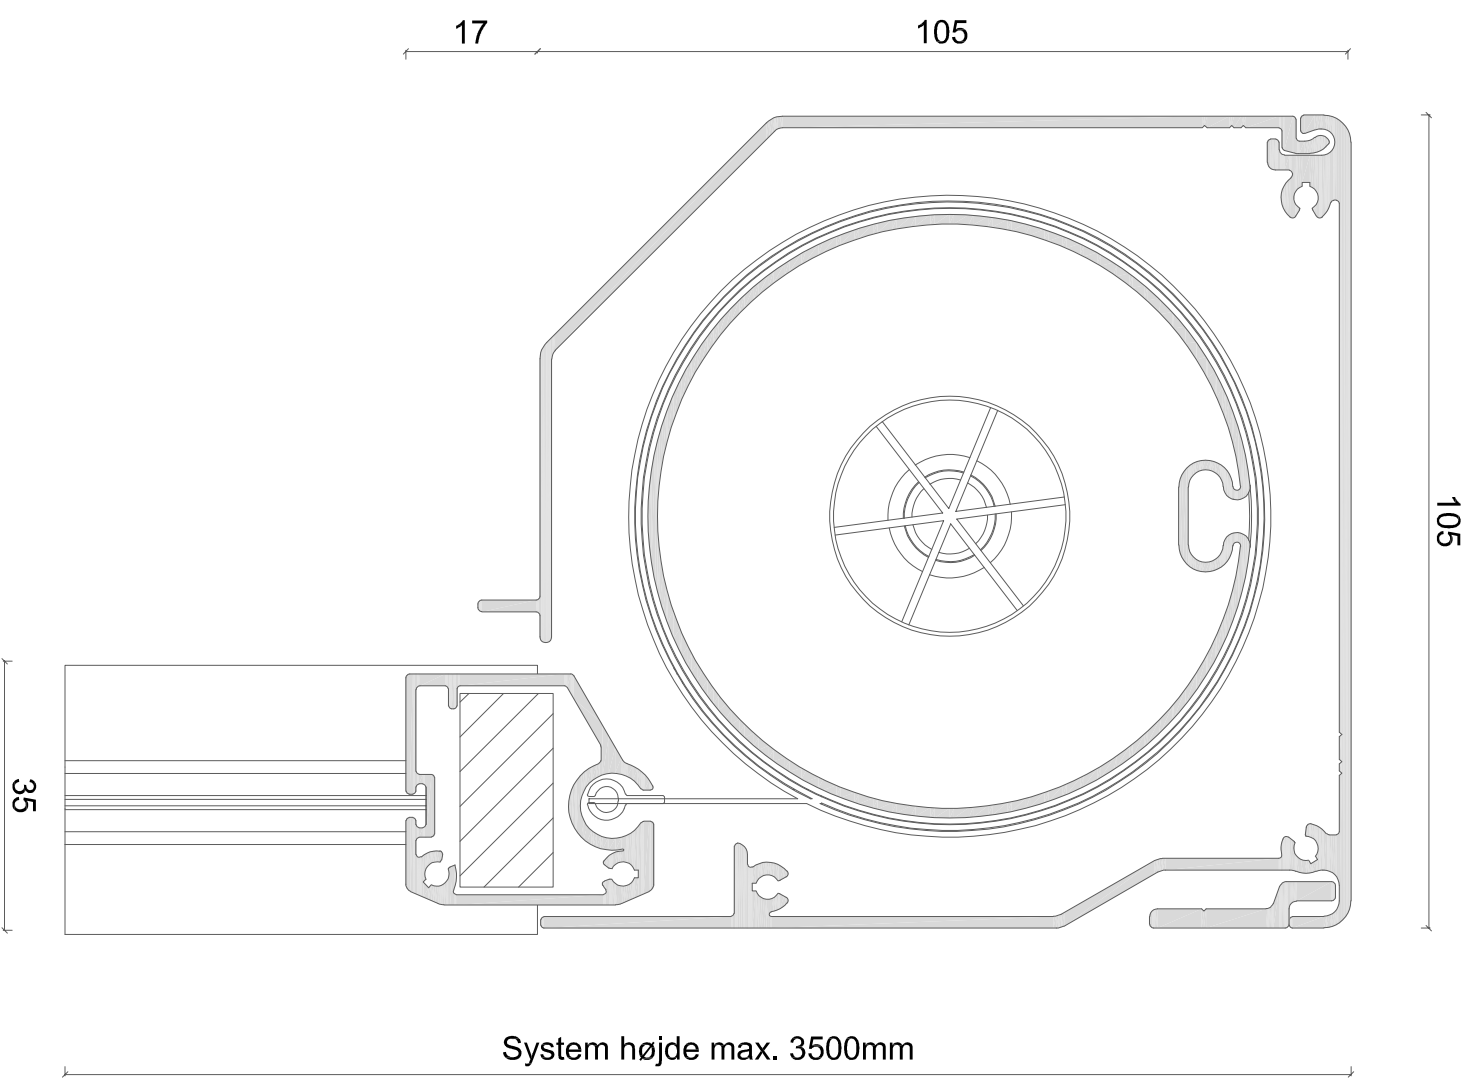

Sidestyk

EMNE: ZIP screen 95mm kassette 45 grd.

DATO: 16/11-2018

TEGN. NR.: 41.202

Alux A/S - Holmbladsvej 4-6 - 8600 Silkeborg
Tlf. +45 70 26 21 40 - www.alux.dk

Sidestyrt

EMNE: ZIP screen 105mm kassette 45 grd.