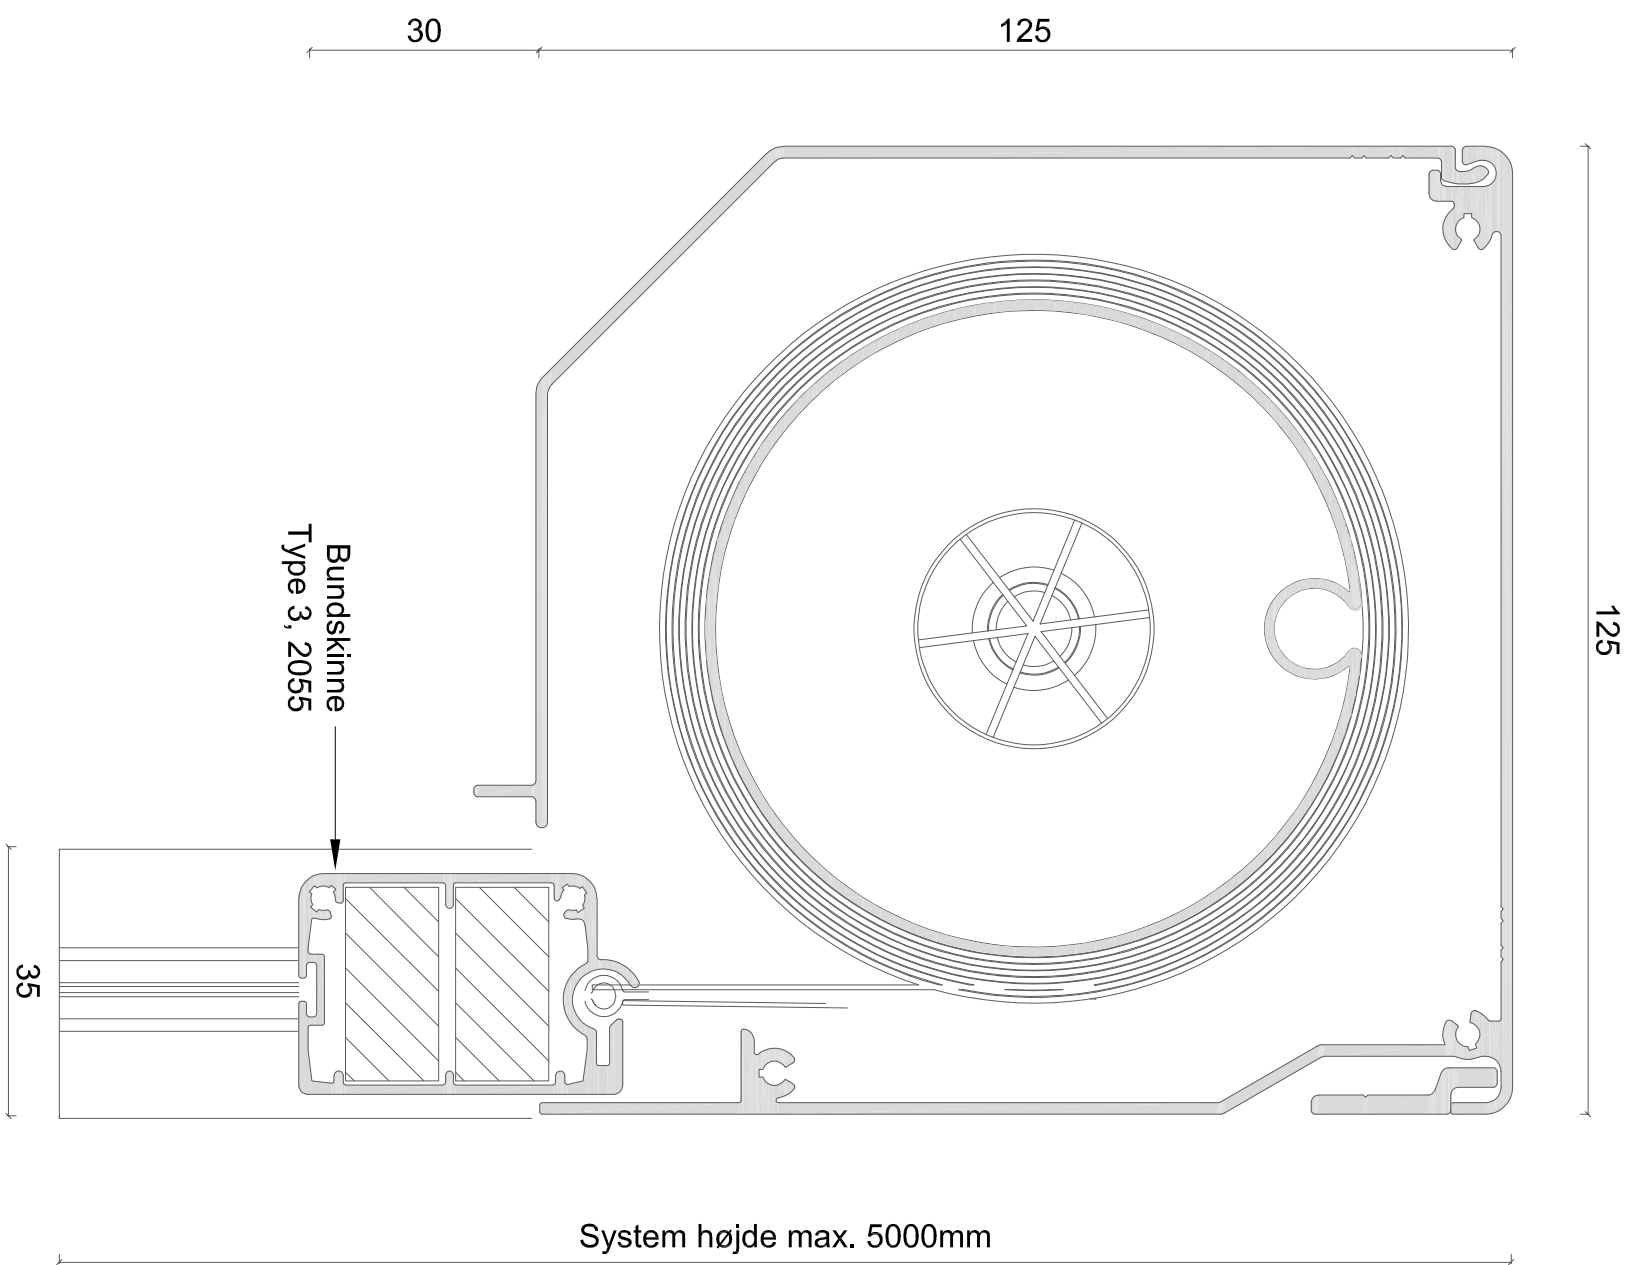

Sidestyk

EMNE: ZIP screen 125mm kassette 45 grd.

DATO: 16/11-2018

TEGN. NR.: 41.204

Alux A/S - Holmbladsvej 4-6 - 8600 Silkeborg

Tlf. +45 70 26 21 40 - www.alux.dk

Denne ALUX tegning er beskyttet af Lov om ophavsret og må ikke videregives til tredjemand uden forudgående aftale.